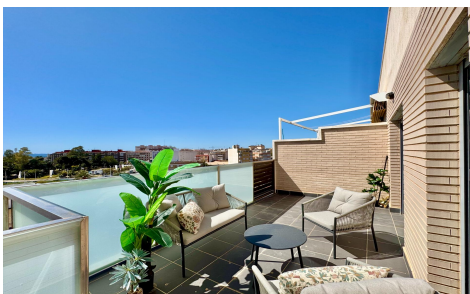

JL85880E

**Apartamento en Torrevieja**

**€220.000**

3

2

98m<sup>2</sup>

N/A

N/A