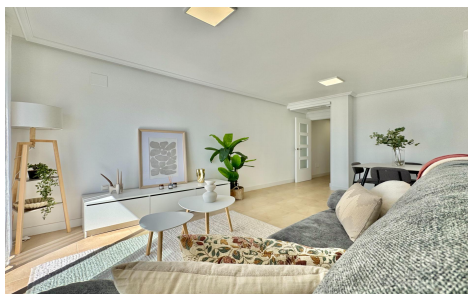

JL85880E

**Apartamento en Torrevieja**

**€220.000**

3

2

98m<sup>2</sup>

N/A

N/A