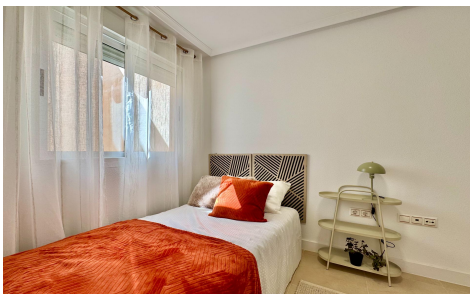

JL85880E

**Apartamento en Torrevieja**

**€220.000**

3

2

98m<sup>2</sup>

N/A

N/A