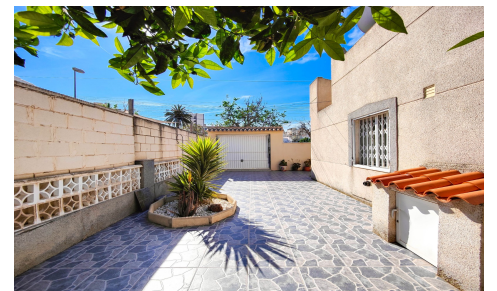

JL66772S

**Casa adosada en Torrevieja**

**€219.900**

2

2

63m<sup>2</sup>

202m<sup>2</sup>

N/A