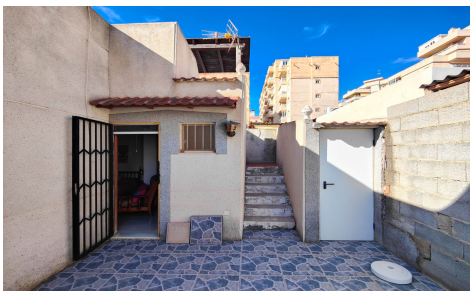

JL66772S

**Casa adosada en Torrevieja**

**€219.900**

2

2

63m<sup>2</sup>

202m<sup>2</sup>

N/A