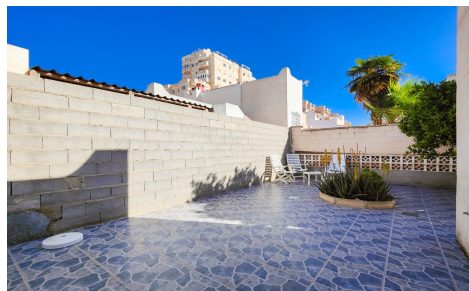

JL66772S

**Casa adosada en Torrevieja**

**€219.900**

2

2

63m<sup>2</sup>

202m<sup>2</sup>

N/A