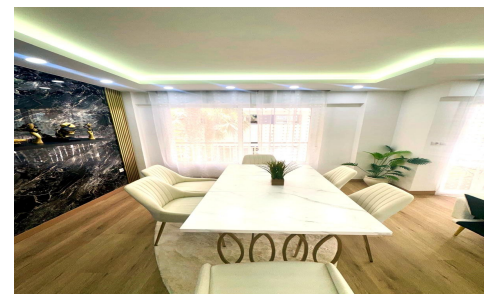

JL47908U

Apartamento en Torre Vieja

€285.000

4

2

123m²

N/A

N/A