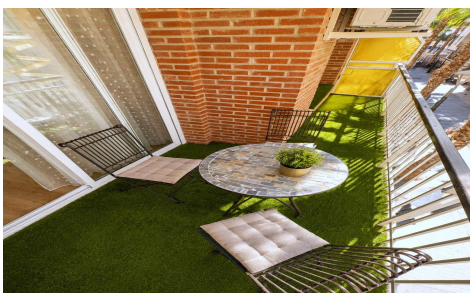

JL47908U

Apartamento en Torre Vieja

€285.000

4

2

123m²

N/A

N/A