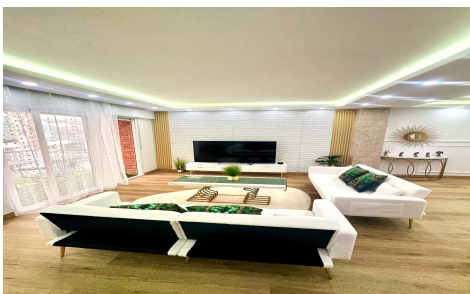

JL47908U

Apartamento en Torre Vieja

€285.000

4

2

123m²

N/A

N/A