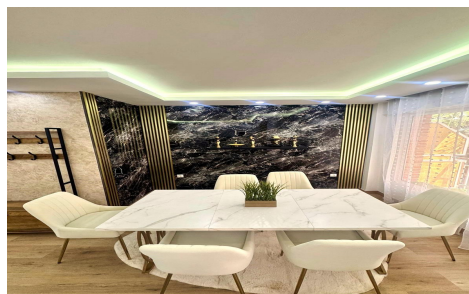

JL47908U

Apartamento en Torre Vieja

€285.000

4

2

123m²

N/A

N/A