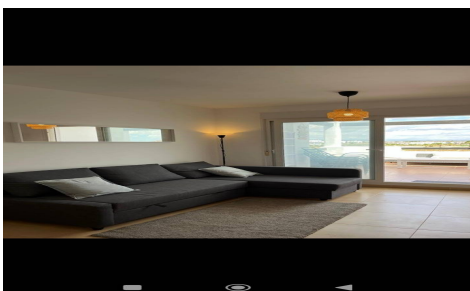

## Apartamento en Torre Pacheco

€164.300

2

1

72m<sup>2</sup>

N/A