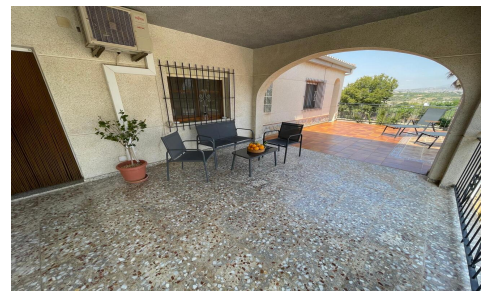

JL15846E

Villa en El Rebolledo

€395.000

5

2

130m²

2.599m²