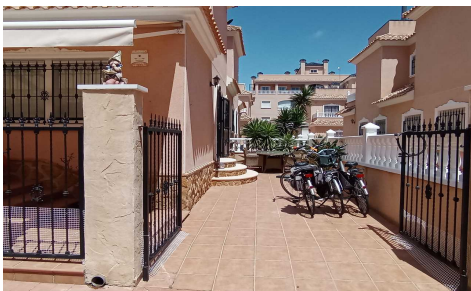

JL55737M

Casa adosada en Los Dolses

€269.000

3

2

90m²

90m²

N/A