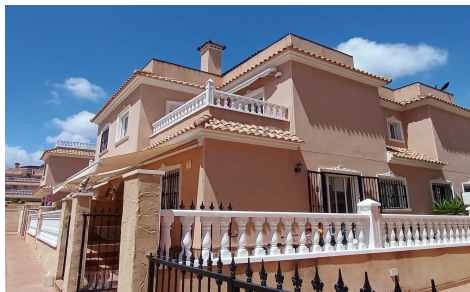

JL55737M

Casa adosada en Los Dolses

€269.000

3

2

90m²

90m²

N/A