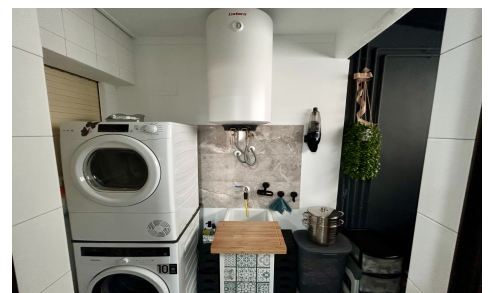

JL59868S

Apartamento en Torremendo

€155.000

3

1

120m²

N/A

N/A