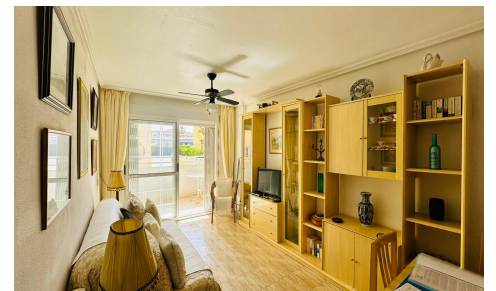

JL63415P

Apartamento en Torrevieja

€129.000

2

1

63m²

N/A

N/A