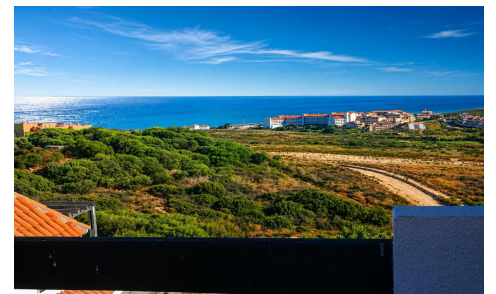

JL97462F

Apartamento en Manilva

€310.000

3

2

133m²

N/A

N/A