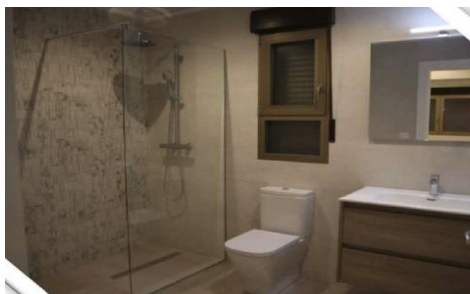

JL36231J

VILLA MODERNA DE OBRA NUEVA EN ASPE €395.000

3

2

141m²

420m²