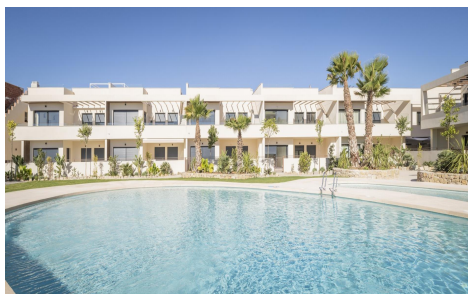

JL78175B

BUNGALOW DE DISEÑO JUNTO AL MAR

€370.000

2

2

100m²

42m²