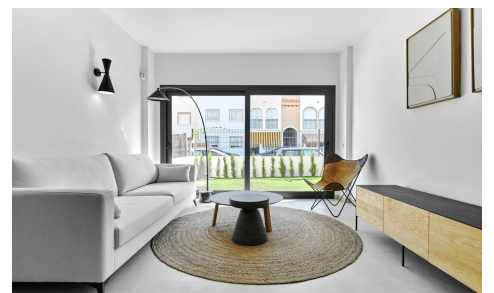

JL78175B

BUNGALOW DE DISEÑO JUNTO AL MAR

€370.000

2

2

100m²

42m²