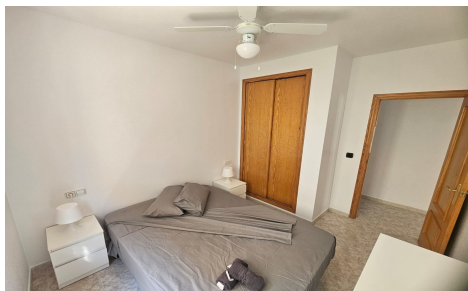

JL86392J

Apartamento en Orihuela Costa

€185.000

2

1

65m²

N/A

N/A