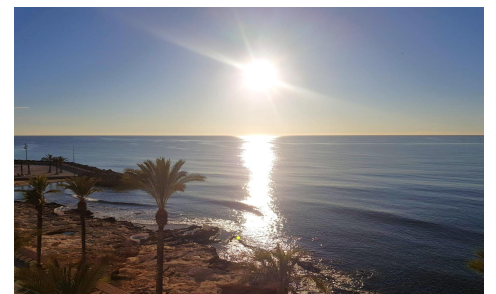

JL53430R

Apartamento en Torrevieja

€475.000

4

2

130m²

N/A

N/A