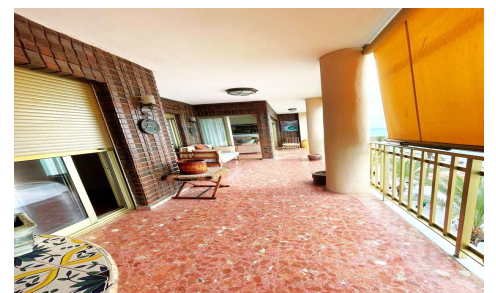

JL53430R

Apartamento en Torrevieja

€475.000

4

2

130m²

N/A

N/A