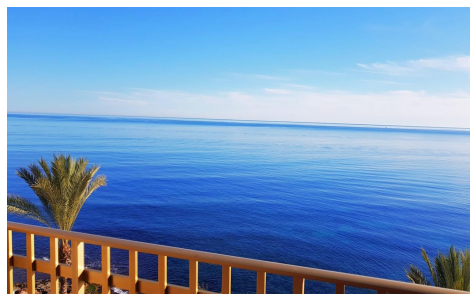

JL53430R

Apartamento en Torrevieja

€475.000

4

2

130m²

N/A

N/A