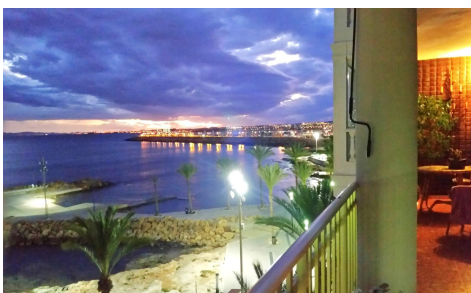

JL53430R

Apartamento en Torrevieja

€475.000

4

2

130m²

N/A

N/A