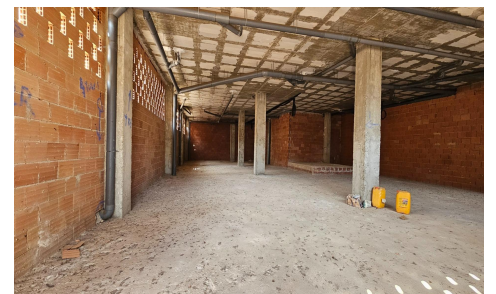

JL10363V

Comercial en San Pedro del Pinatar

€220.000

0

0

326m²

N/A

N/A