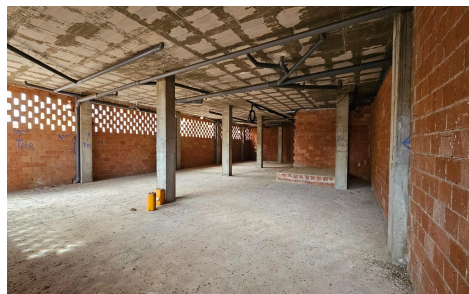

JL10363V

Comercial en San Pedro del Pinatar

€220.000

0

0

326m²

N/A

N/A