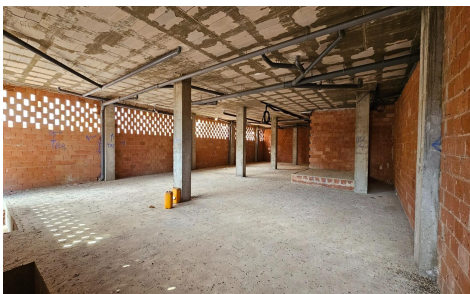

JL10363V

Comercial en San Pedro del Pinatar

€220.000

0

0

326m²

N/A

N/A