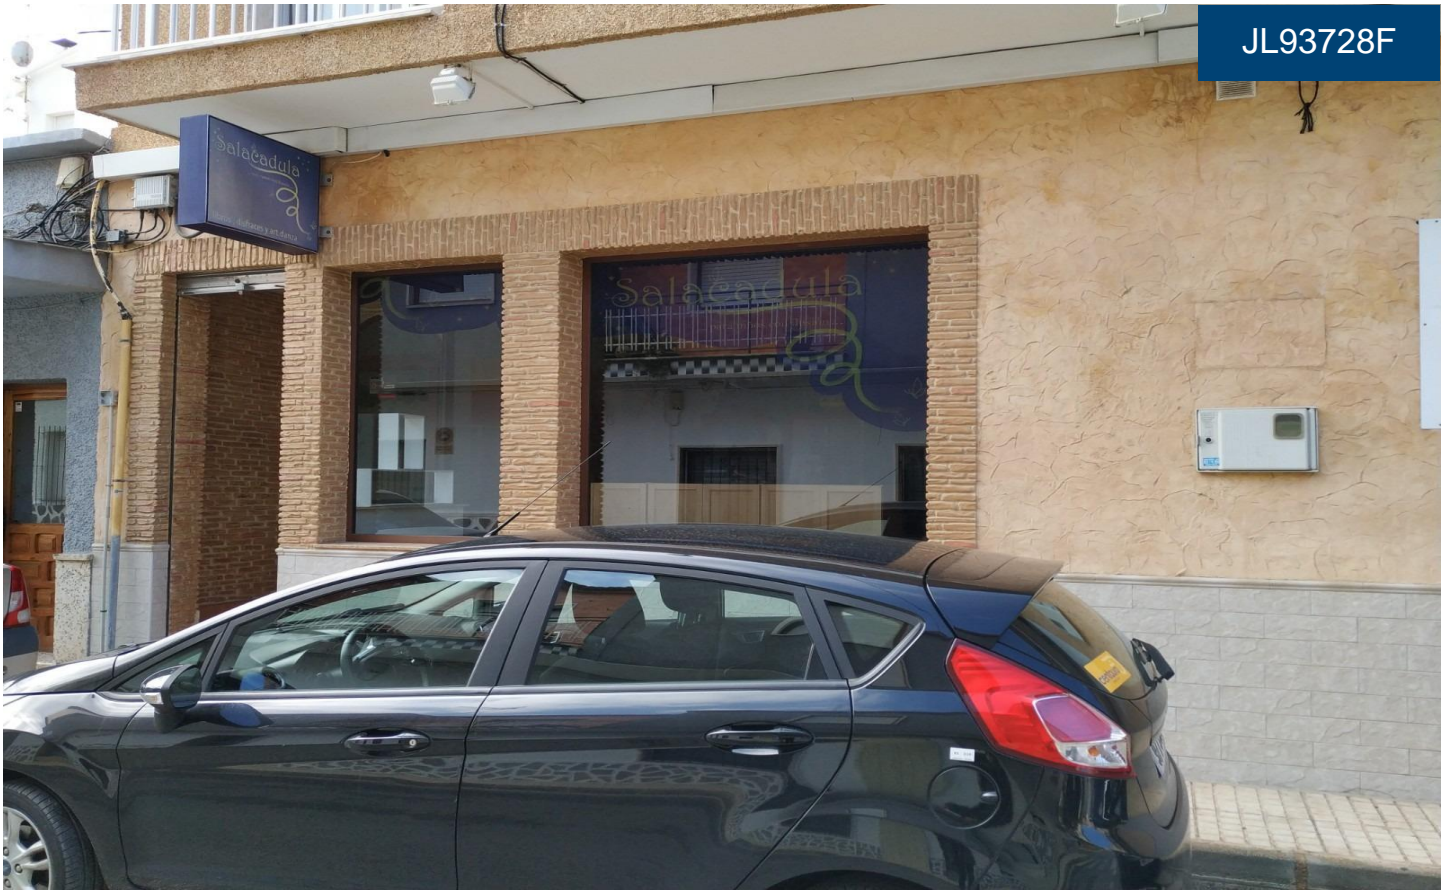

JL93728F

Comercial en Pilar de La Horadada

€80.000

0

0

75m²

N/A

N/A