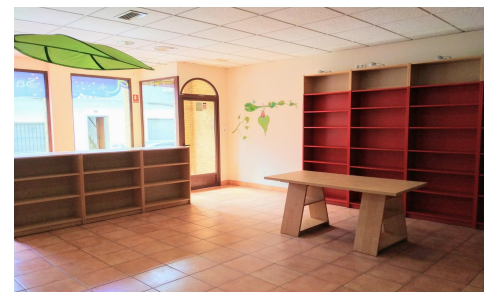

JL93728F

Comercial en Pilar de La Horadada

€80.000

0

0

75m²

N/A

N/A