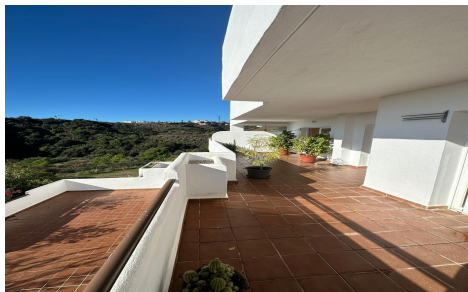

JL86462B

Apartamento en Selwo

€485.000

3

2

130m²

N/A

N/A