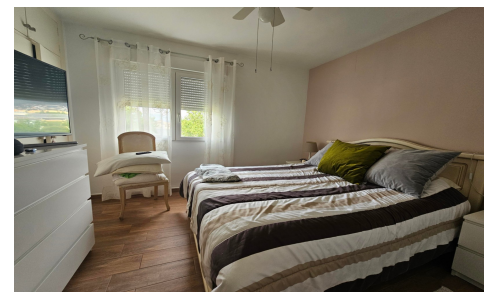

JL21704H

**Apartamento en javea**

**€265.000**

2

1

70m<sup>2</sup>

N/A

N/A