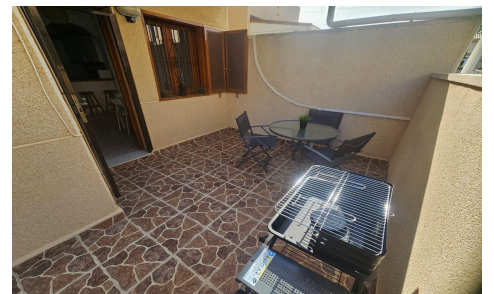

JL24940S

Apartamento en Orihuela Costa

€185.000

2

1

65m²

N/A