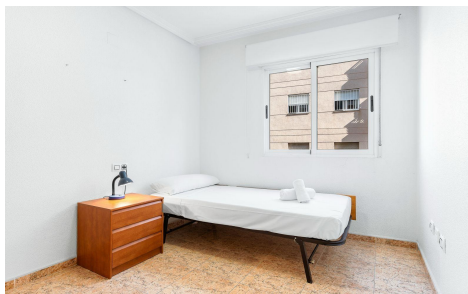

JL26657U

Apartamento en Torrevieja

€155.900

3

2

102m²

N/A

N/A