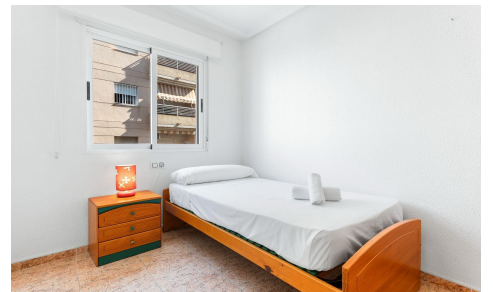

JL26657U

Apartamento en Torrevieja

€155.900

3

2

102m²

N/A

N/A