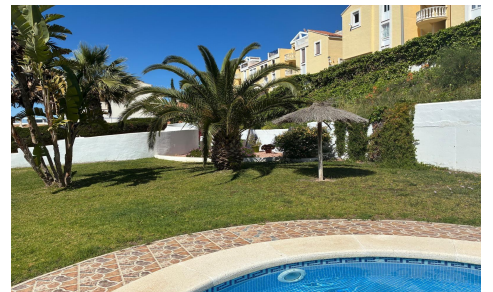

JL85959J

Apartamento en Torre Vieja

€275.000

4

2

117m²

231m²