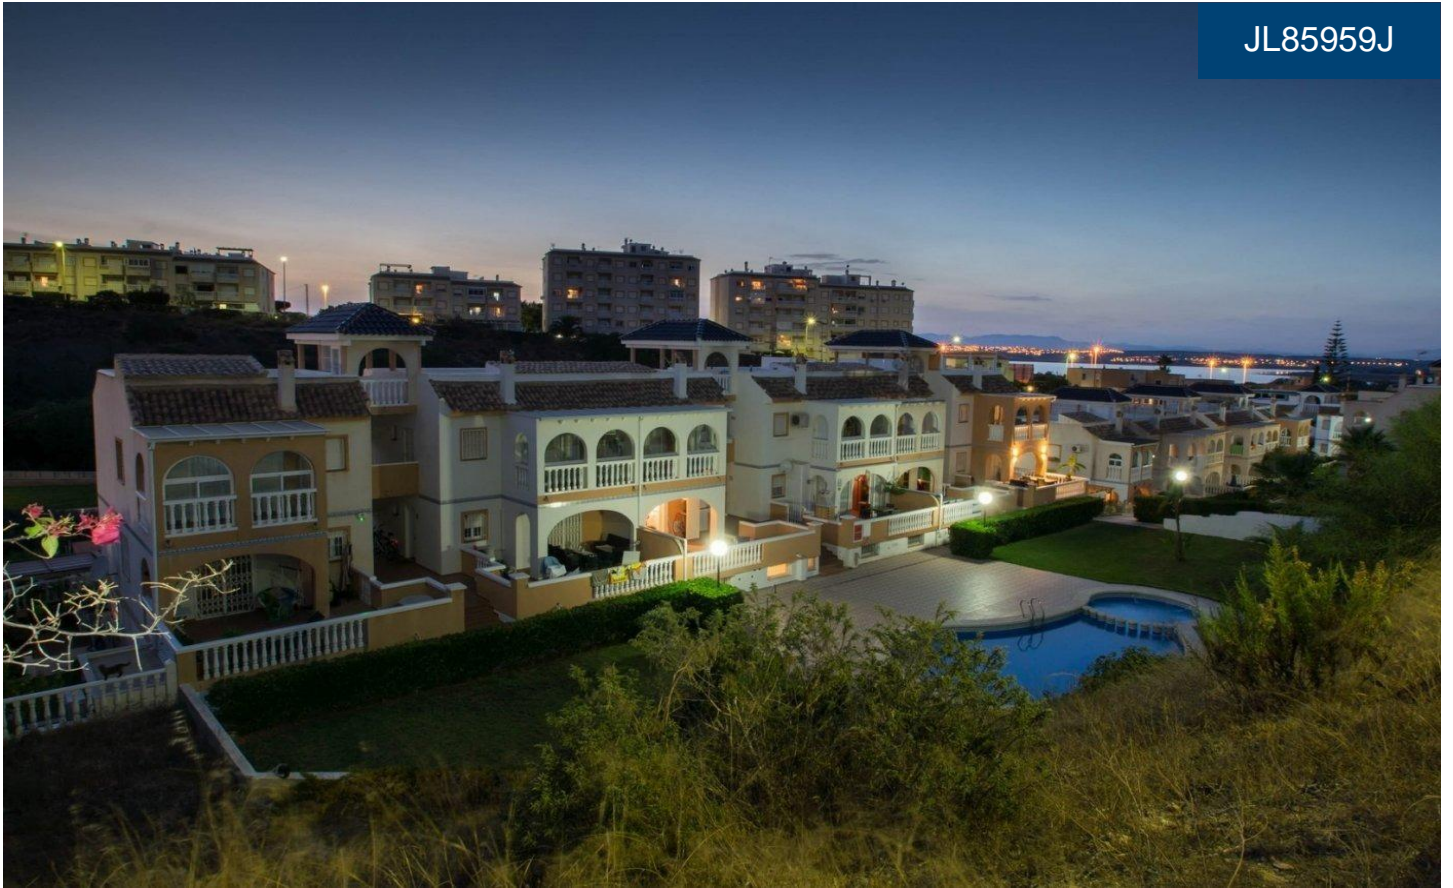

JL85959J

Apartamento en Torre Vieja

€275.000

4

2

117m²

231m²