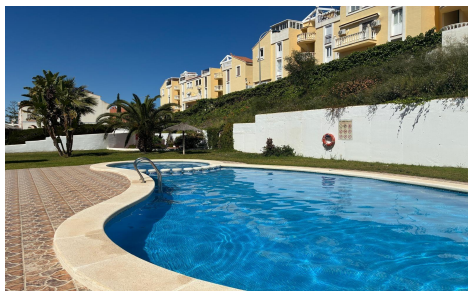

JL85959J

Apartamento en Torre Vieja

€275.000

4

2

117m²

231m²