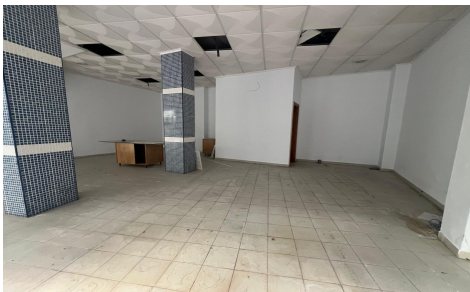

Comercial en Torrevieja

€150.000

0

1

100m²

N/A

N/A