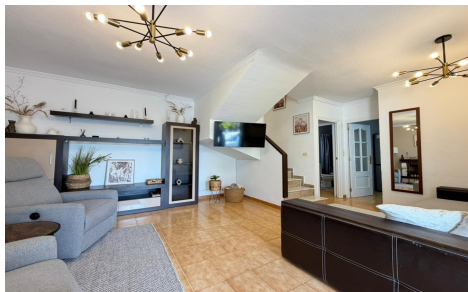

Casa adosada en Torrevieja

€249.900

3

2

85m²

80m²