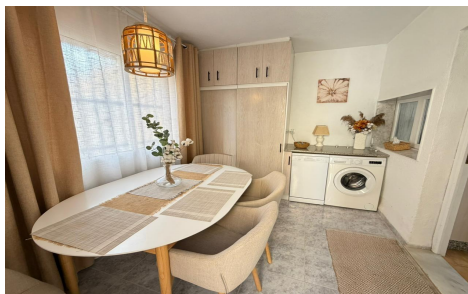

Casa adosada en Torrevieja

€249.900

3

2

85m²

80m²