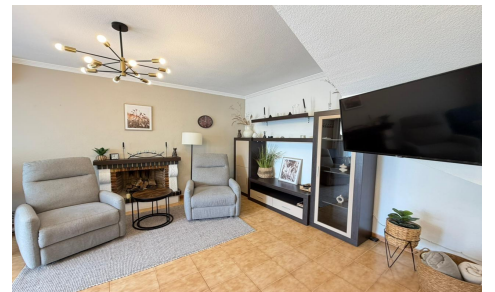

Casa adosada en Torrevieja

€249.900

3

2

85m²

80m²