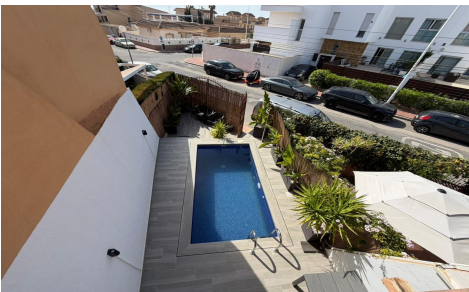

Casa adosada en Torrevieja

€249.900

3

2

85m²

80m²