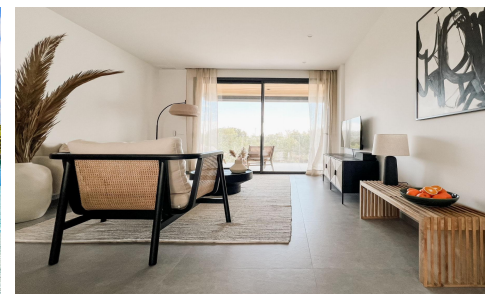

JL21847X

Apartamento en Orihuela Costa

€379.900

2

2

88m²

N/A

N/A