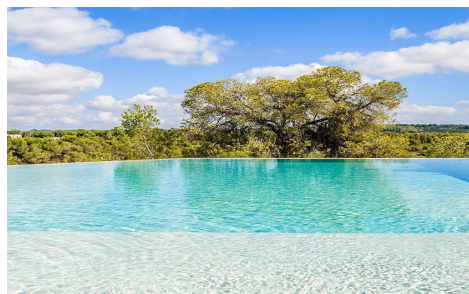

JL21847X

Apartamento en Orihuela Costa

€379.900

2

2

88m²

N/A

N/A