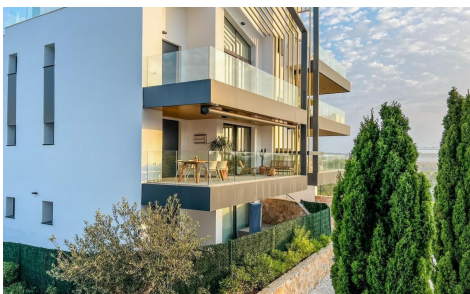

JL21847X

Apartamento en Orihuela Costa

€379.900

2

2

88m²

N/A

N/A