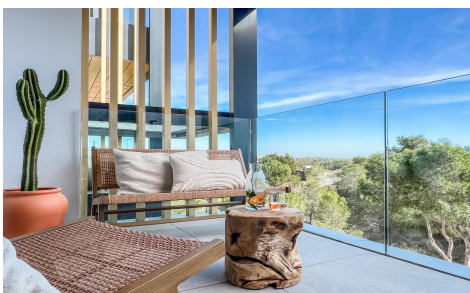

JL21847X

Apartamento en Orihuela Costa

€379.900

2

2

88m²

N/A

N/A