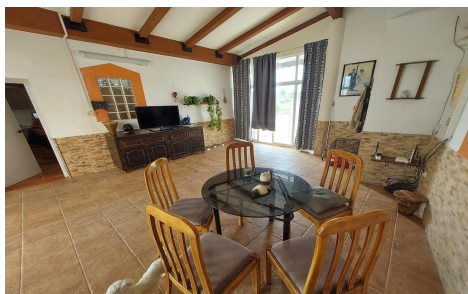

JL73797C

Casa de campo en Murcia

€210.000

3

2

250m²

7.000m²

N/A