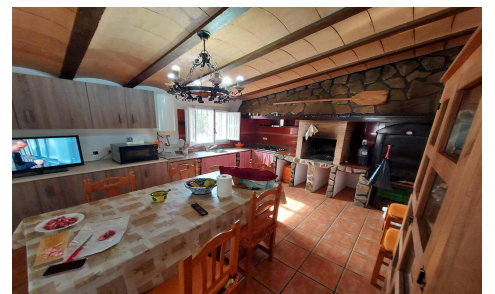

JL73797C

Casa de campo en Murcia

€210.000

3

2

250m²

7.000m²

N/A