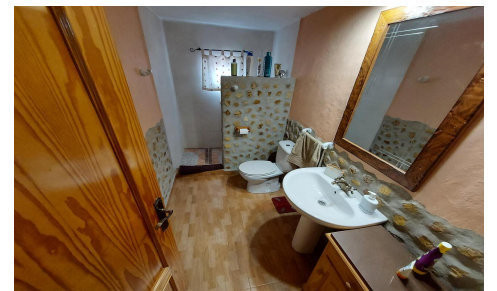

JL11182F

Casa de campo en Murcia

€165.000

4

2

240m²

1.500m²

N/A