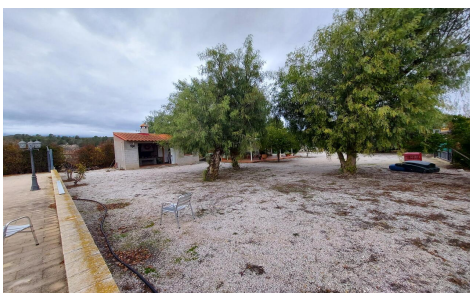

JL35450W

Bungalow en Murcia

€99.000

2

1

70m²

5.000m²

N/A