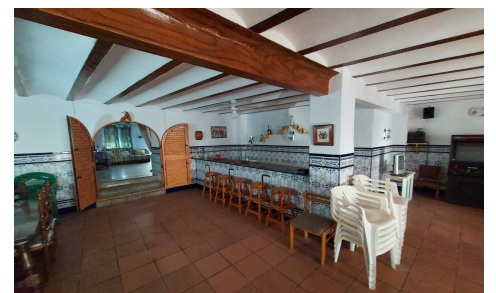

## Casa de campo en Murcia

€170.000

8

3

250m<sup>2</sup>

1.500m<sup>2</sup>

N/A