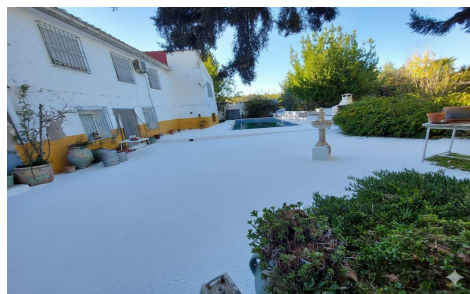

## Casa de campo en Murcia

€170.000

8

3

250m<sup>2</sup>

1.500m<sup>2</sup>

N/A