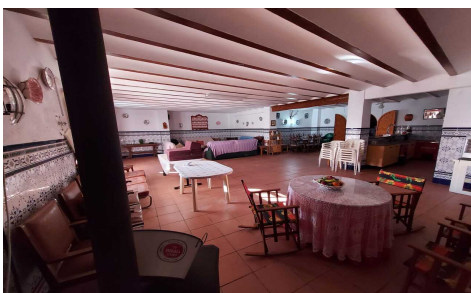

## Casa de campo en Murcia

€170.000

8

3

250m<sup>2</sup>

1.500m<sup>2</sup>

N/A