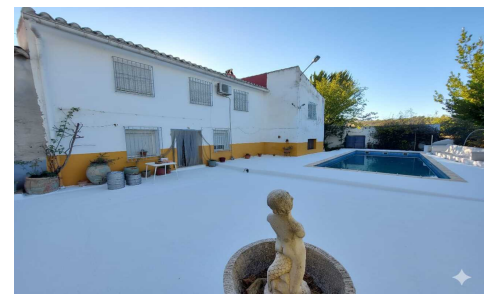

## Casa de campo en Murcia

€170.000

8

3

250m<sup>2</sup>

1.500m<sup>2</sup>

N/A