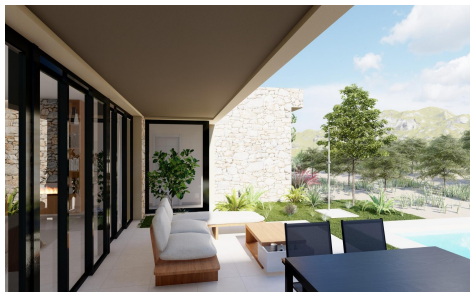

JL49324U

VILLA DE OBRA NUEVA EN YECLA, MURCIA €800.000

6

5

294m²

20.000m²