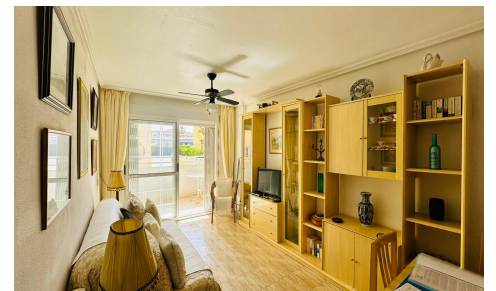

JL99036W

Apartamento en Torrevieja

€129.000

2

1

63m²

N/A

N/A