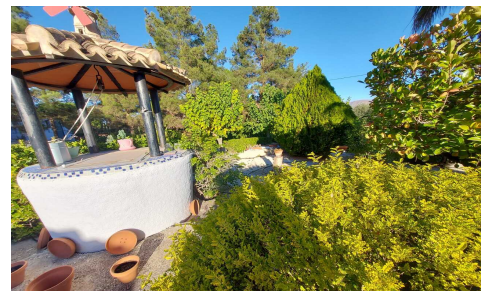

JL13779H

Villa en Murcia

€190.000

3

2

140m²

4.000m²

N/A