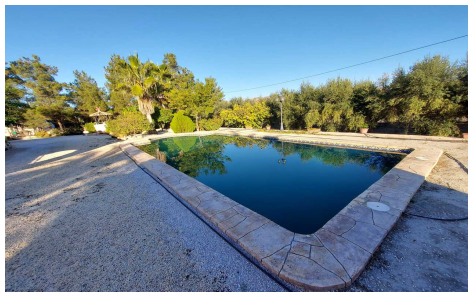

JL13779H

Villa en Murcia

€190.000

3

2

140m²

4.000m²

N/A