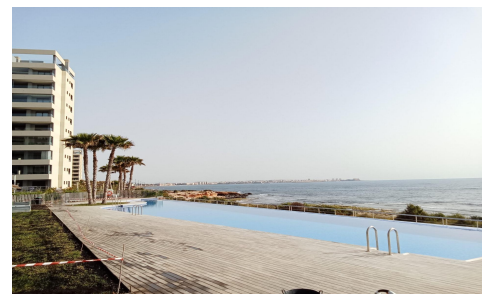

JL40280J

Apartamento en Torrevieja

€539.000

2

2

92m²

N/A