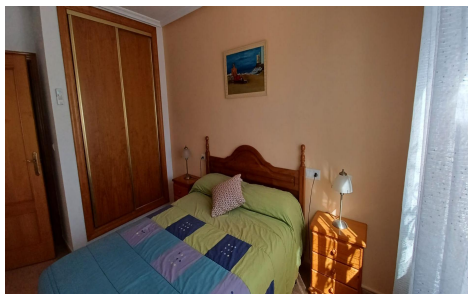

JL98042K

Casa adosada en Orihuela Costa

€214.900

3

2

86m²

N/A