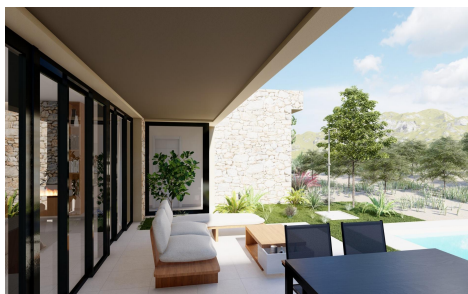

JL74398E

VILLA DE OBRA NUEVA EN YECLA, MURCIA €800.000

6

5

381m²

20.000m²