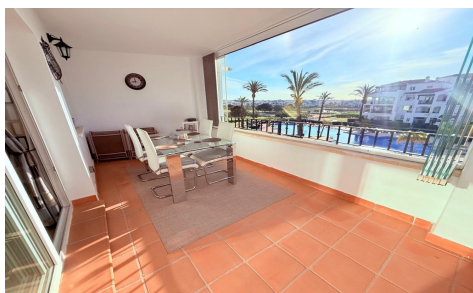

JL26021T

Apartamento en Hacienda Riquelme Golf Reso €149.995

2

1

N/A

N/A

N/A