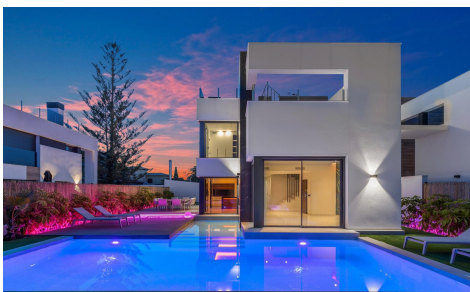

JL24440L

Villa en Torrevieja

€639.000

3

3

126m²

354m²