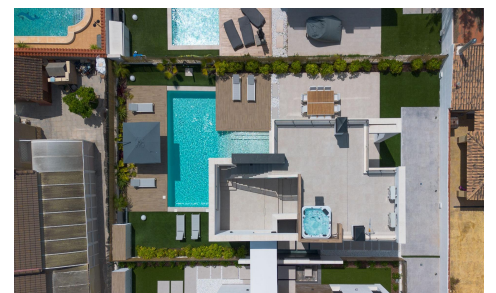

JL24440L

Villa en Torrevieja

€639.000

3

3

126m²

354m²