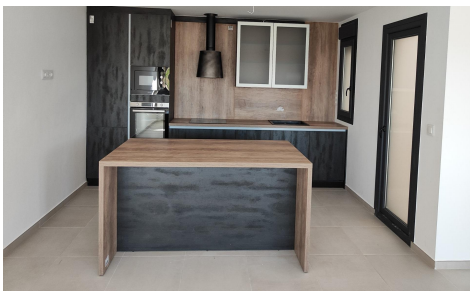

JL79164G

ATICOS DE OBRA NUEVA EN TORRE-PACHE €229.000

2

2

80m²

N/A