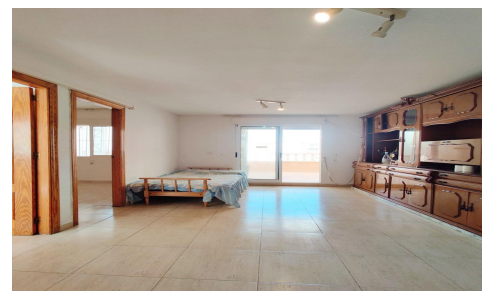

JL95531M

Atico en Torrevieja

€160.000

3

2

64m²

N/A