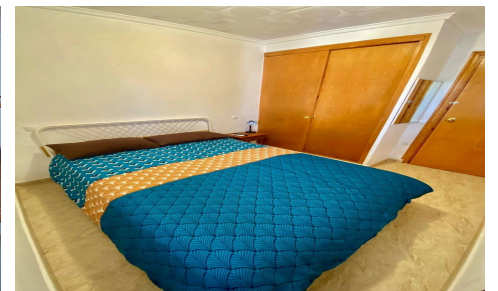

JL71826Q

Casa adosada en Torrevieja

€148.000

2

1

50m²

N/A