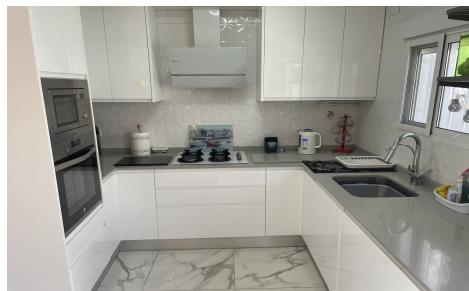

JL10698Z

**Casa adosada en Camposol**

**€144.990**

2

2

70m<sup>2</sup>

158m<sup>2</sup>

N/A