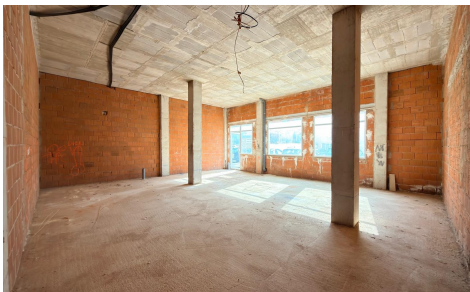

JL17150H

Comercial en Orihuela Costa

€169.000

0

0

92m²

N/A

N/A