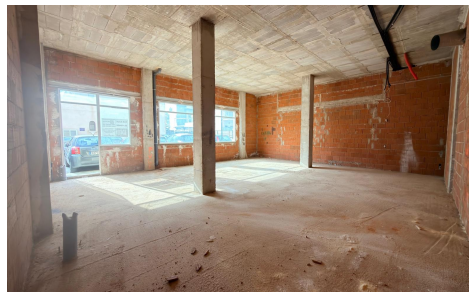

JL17150H

Comercial en Orihuela Costa

€169.000

0

0

92m²

N/A

N/A