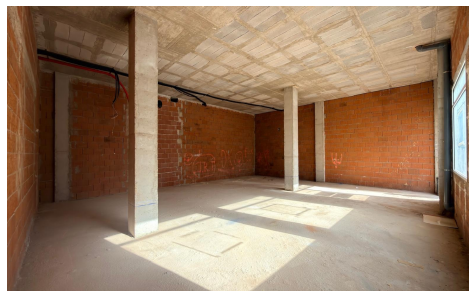

JL17150H

Comercial en Orihuela Costa

€169.000

0

0

92m²

N/A

N/A