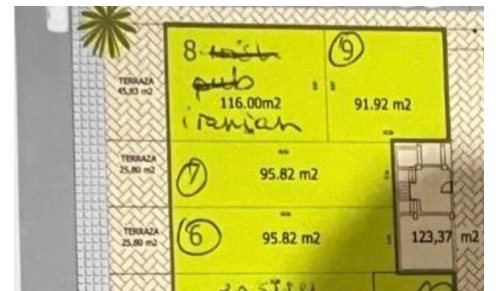

JL17150H

Comercial en Orihuela Costa

€169.000

0

0

92m²

N/A

N/A