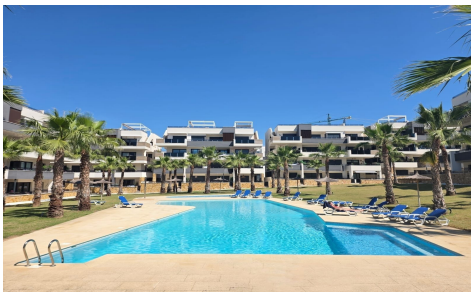

JL49296M

Apartamento en Orihuela Costa

€289.900

2

2

81m²

N/A

N/A