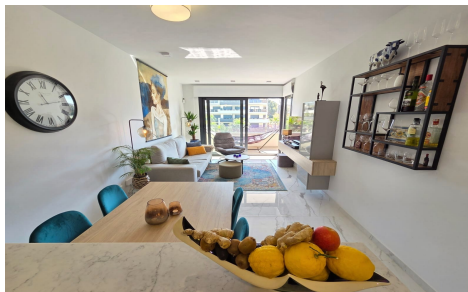

JL49296M

Apartamento en Orihuela Costa

€289.900

2

2

81m²

N/A

N/A