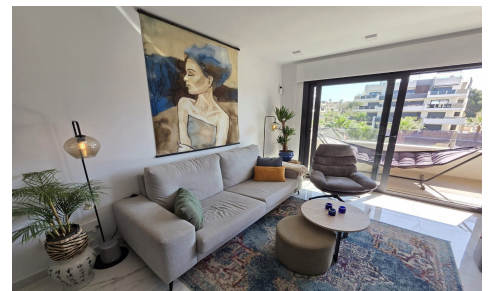

JL49296M

Apartamento en Orihuela Costa

€289.900

2

2

81m²

N/A

N/A