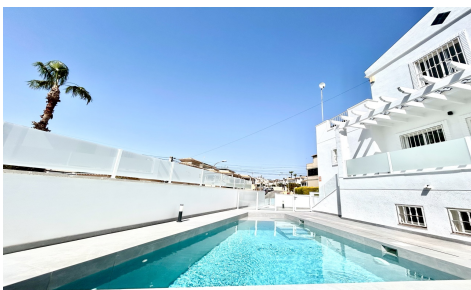

JL43365U

**Villa en Villamartin**

**€459.000**

5

4

166m<sup>2</sup>

300m<sup>2</sup>

N/A