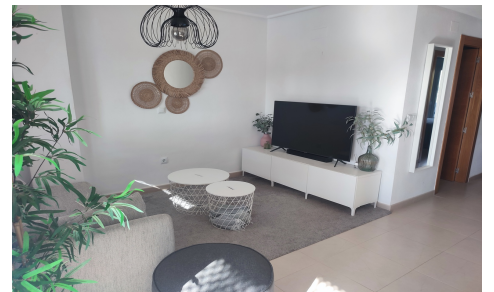

JL18277E

Apartamento en Hacienda Riquelme Golf Reso €155.000

2

1

N/A

N/A

N/A