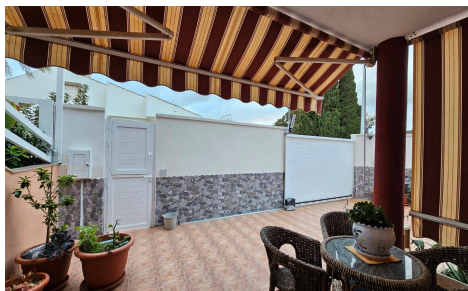

JL56156M

**Casa adosada en Santiago de la Ribera**

**€361.000**

3

2

155m<sup>2</sup>

N/A

N/A