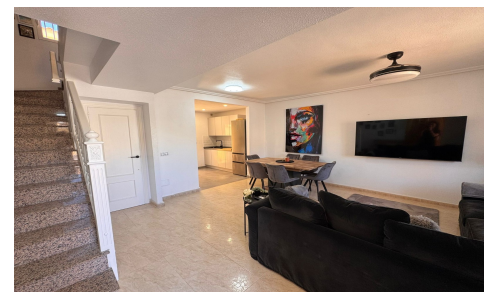

JL28401Z

**Casa adosada en Campoamor**

**€229.995**

3

2

140m<sup>2</sup>

140m<sup>2</sup>

N/A