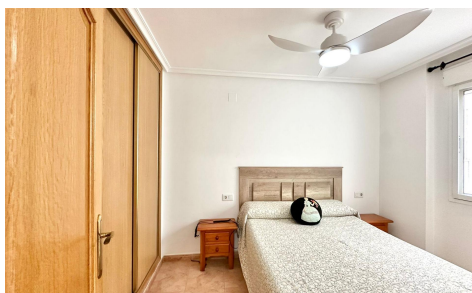

JL52073W

Apartamento en Torrevieja

€139.900

2

1

67m²

N/A

N/A