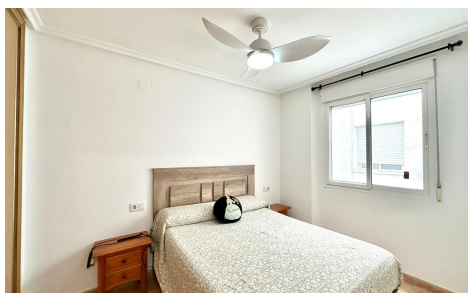

JL52073W

Apartamento en Torrevieja

€139.900

2

1

67m²

N/A

N/A