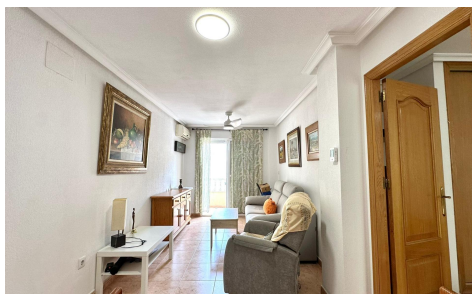

JL52073W

Apartamento en Torrevieja

€139.900

2

1

67m²

N/A

N/A