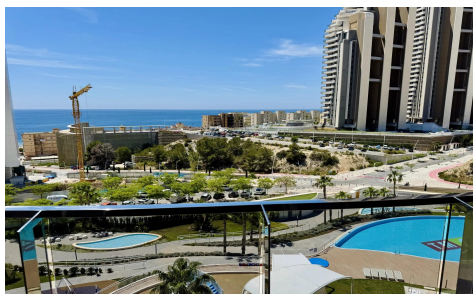

JL32039H

Apartamento en Benidorm

€679.000

3

2

160m²

N/A

N/A