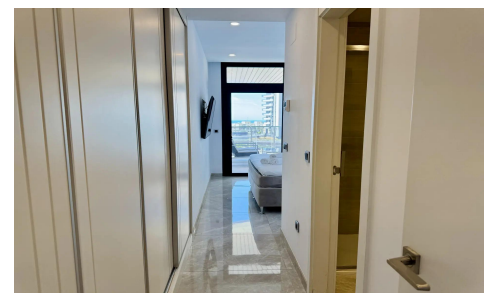

JL32039H

Apartamento en Benidorm

€679.000

3

2

160m²

N/A

N/A