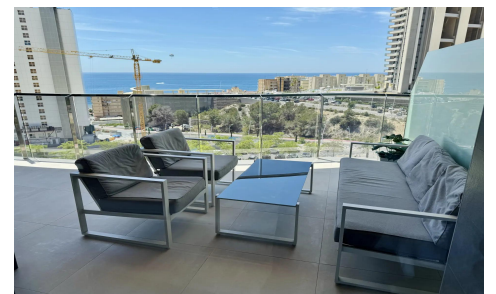

JL32039H

Apartamento en Benidorm

€679.000

3

2

160m²

N/A

N/A