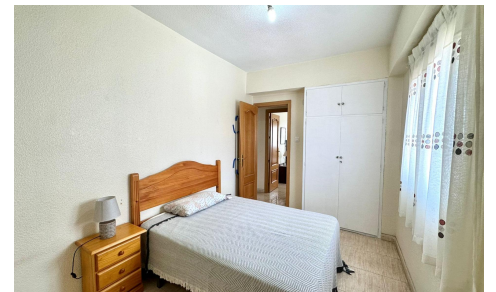

JL25437U

Apartamento en Torrevieja

€154.900

3

1

98m²

N/A

N/A