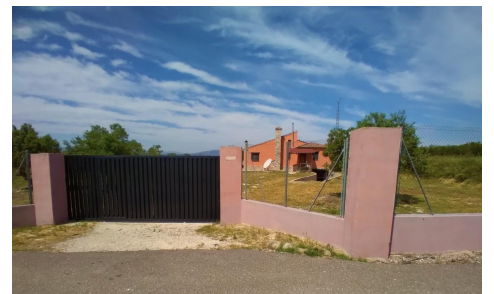

JL74288P

**Casa de campo en Valencia City**

**€285.000**

3

2

282m²

13.000m²

N/A