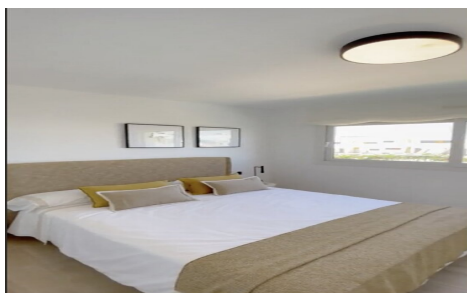

JL0776

Apartamento en Orihuela*

€299.900

2

2

81m²

156m²